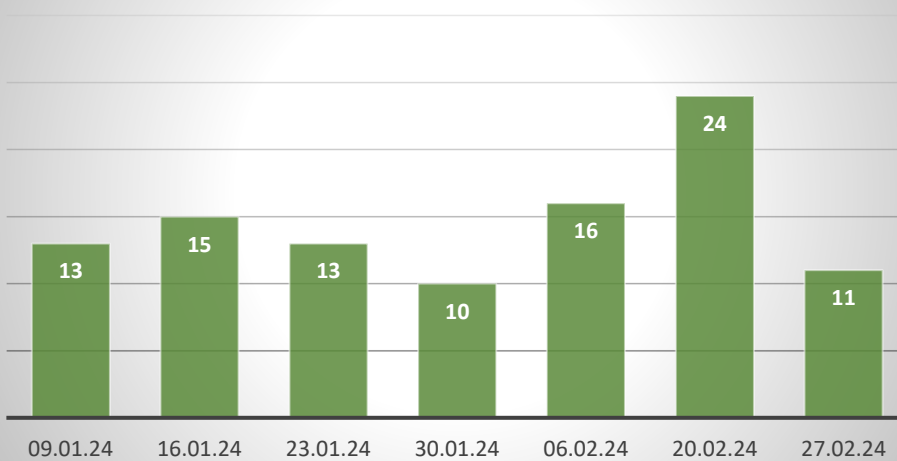

Ditherington Jan - Feb 2024

Grange Pre Juniors Jan-Feb 2024

Grange Juniors - Jan-Feb 2024

Sundorne Jan-Feb 2024

The Hive Jan-Feb 2024

Total Attendance