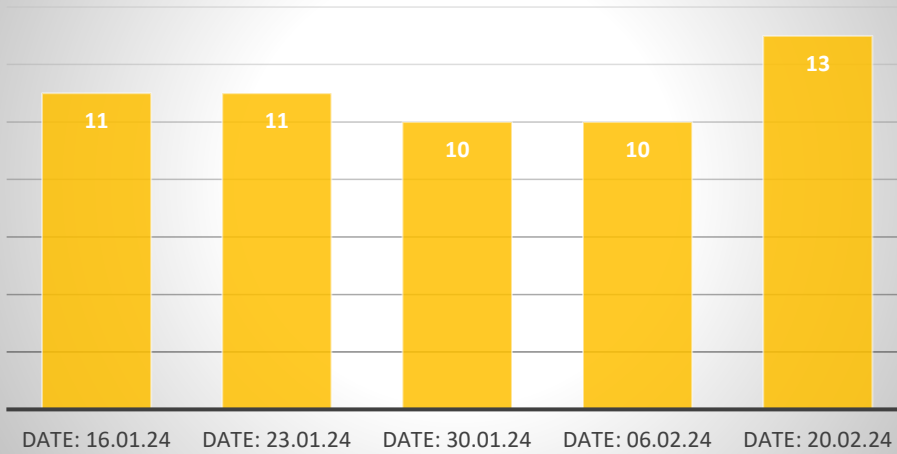

Ditherington Jan - Feb 2024

Grange Pre Juniors Jan-Feb 2024

Grange Juniors - Jan-Feb 2024

Sundorne Jan-Feb 2024

The Hive Jan-Feb 2024

Total Attendance