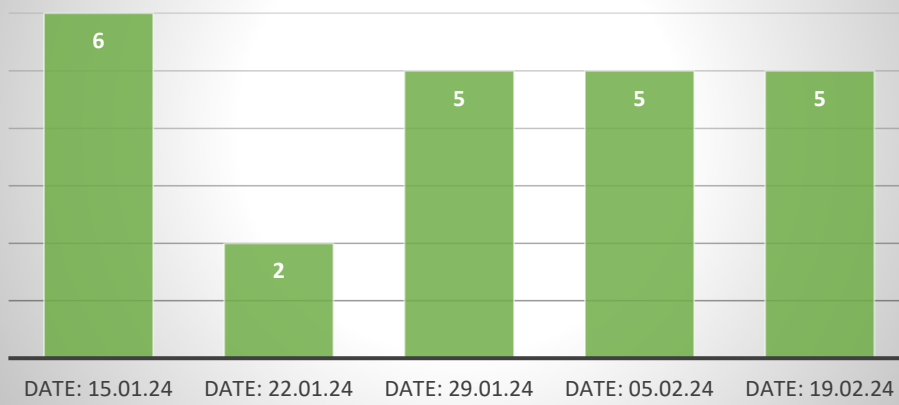

Ditherington Jan - Feb 2024

Grange Pre Juniors Jan-Feb 2024

Grange Juniors - Jan-Feb 2024

Sundorne Jan-Feb 2024

The Hive Jan-Feb 2024

Total Attendance